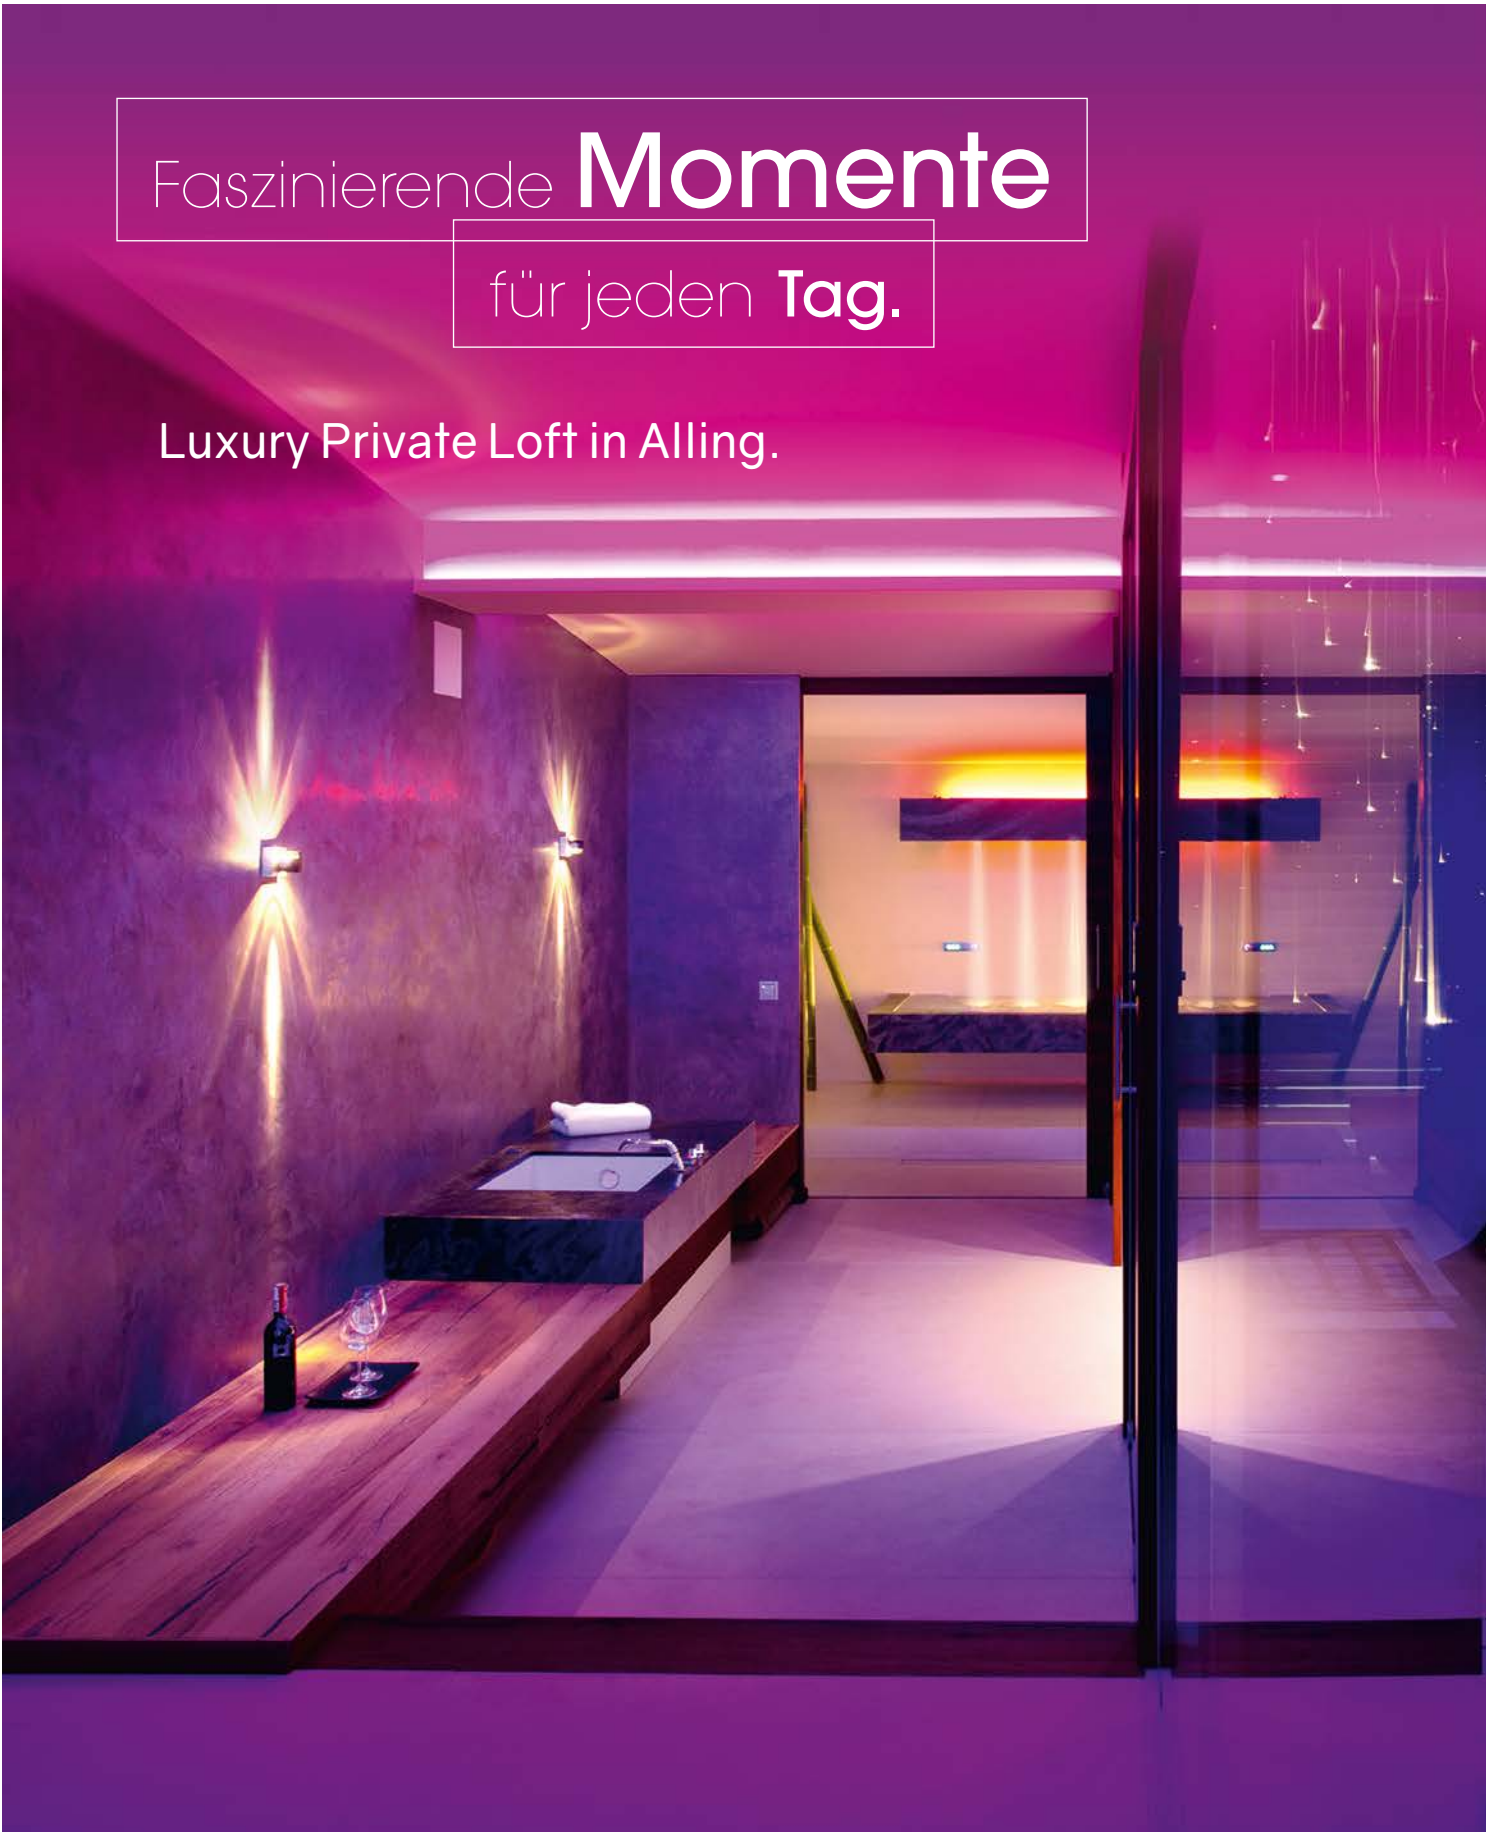

Faszinierende **Momente**

für jeden **Tag.**

Luxury Private Loft in Alling.

»Unsere Idee war es, die neue Dimension vernetzter Komforttechnik erlebbar zu machen. Mit den Connected Comfort Lösungen haben wir in Alling mehr als einen Showroom installiert. Wir haben eine Erlebniswelt geschaffen, die gleichzeitig als Informationsplattform und Inspirationsquelle für Fachleute und Bauherren dient.«